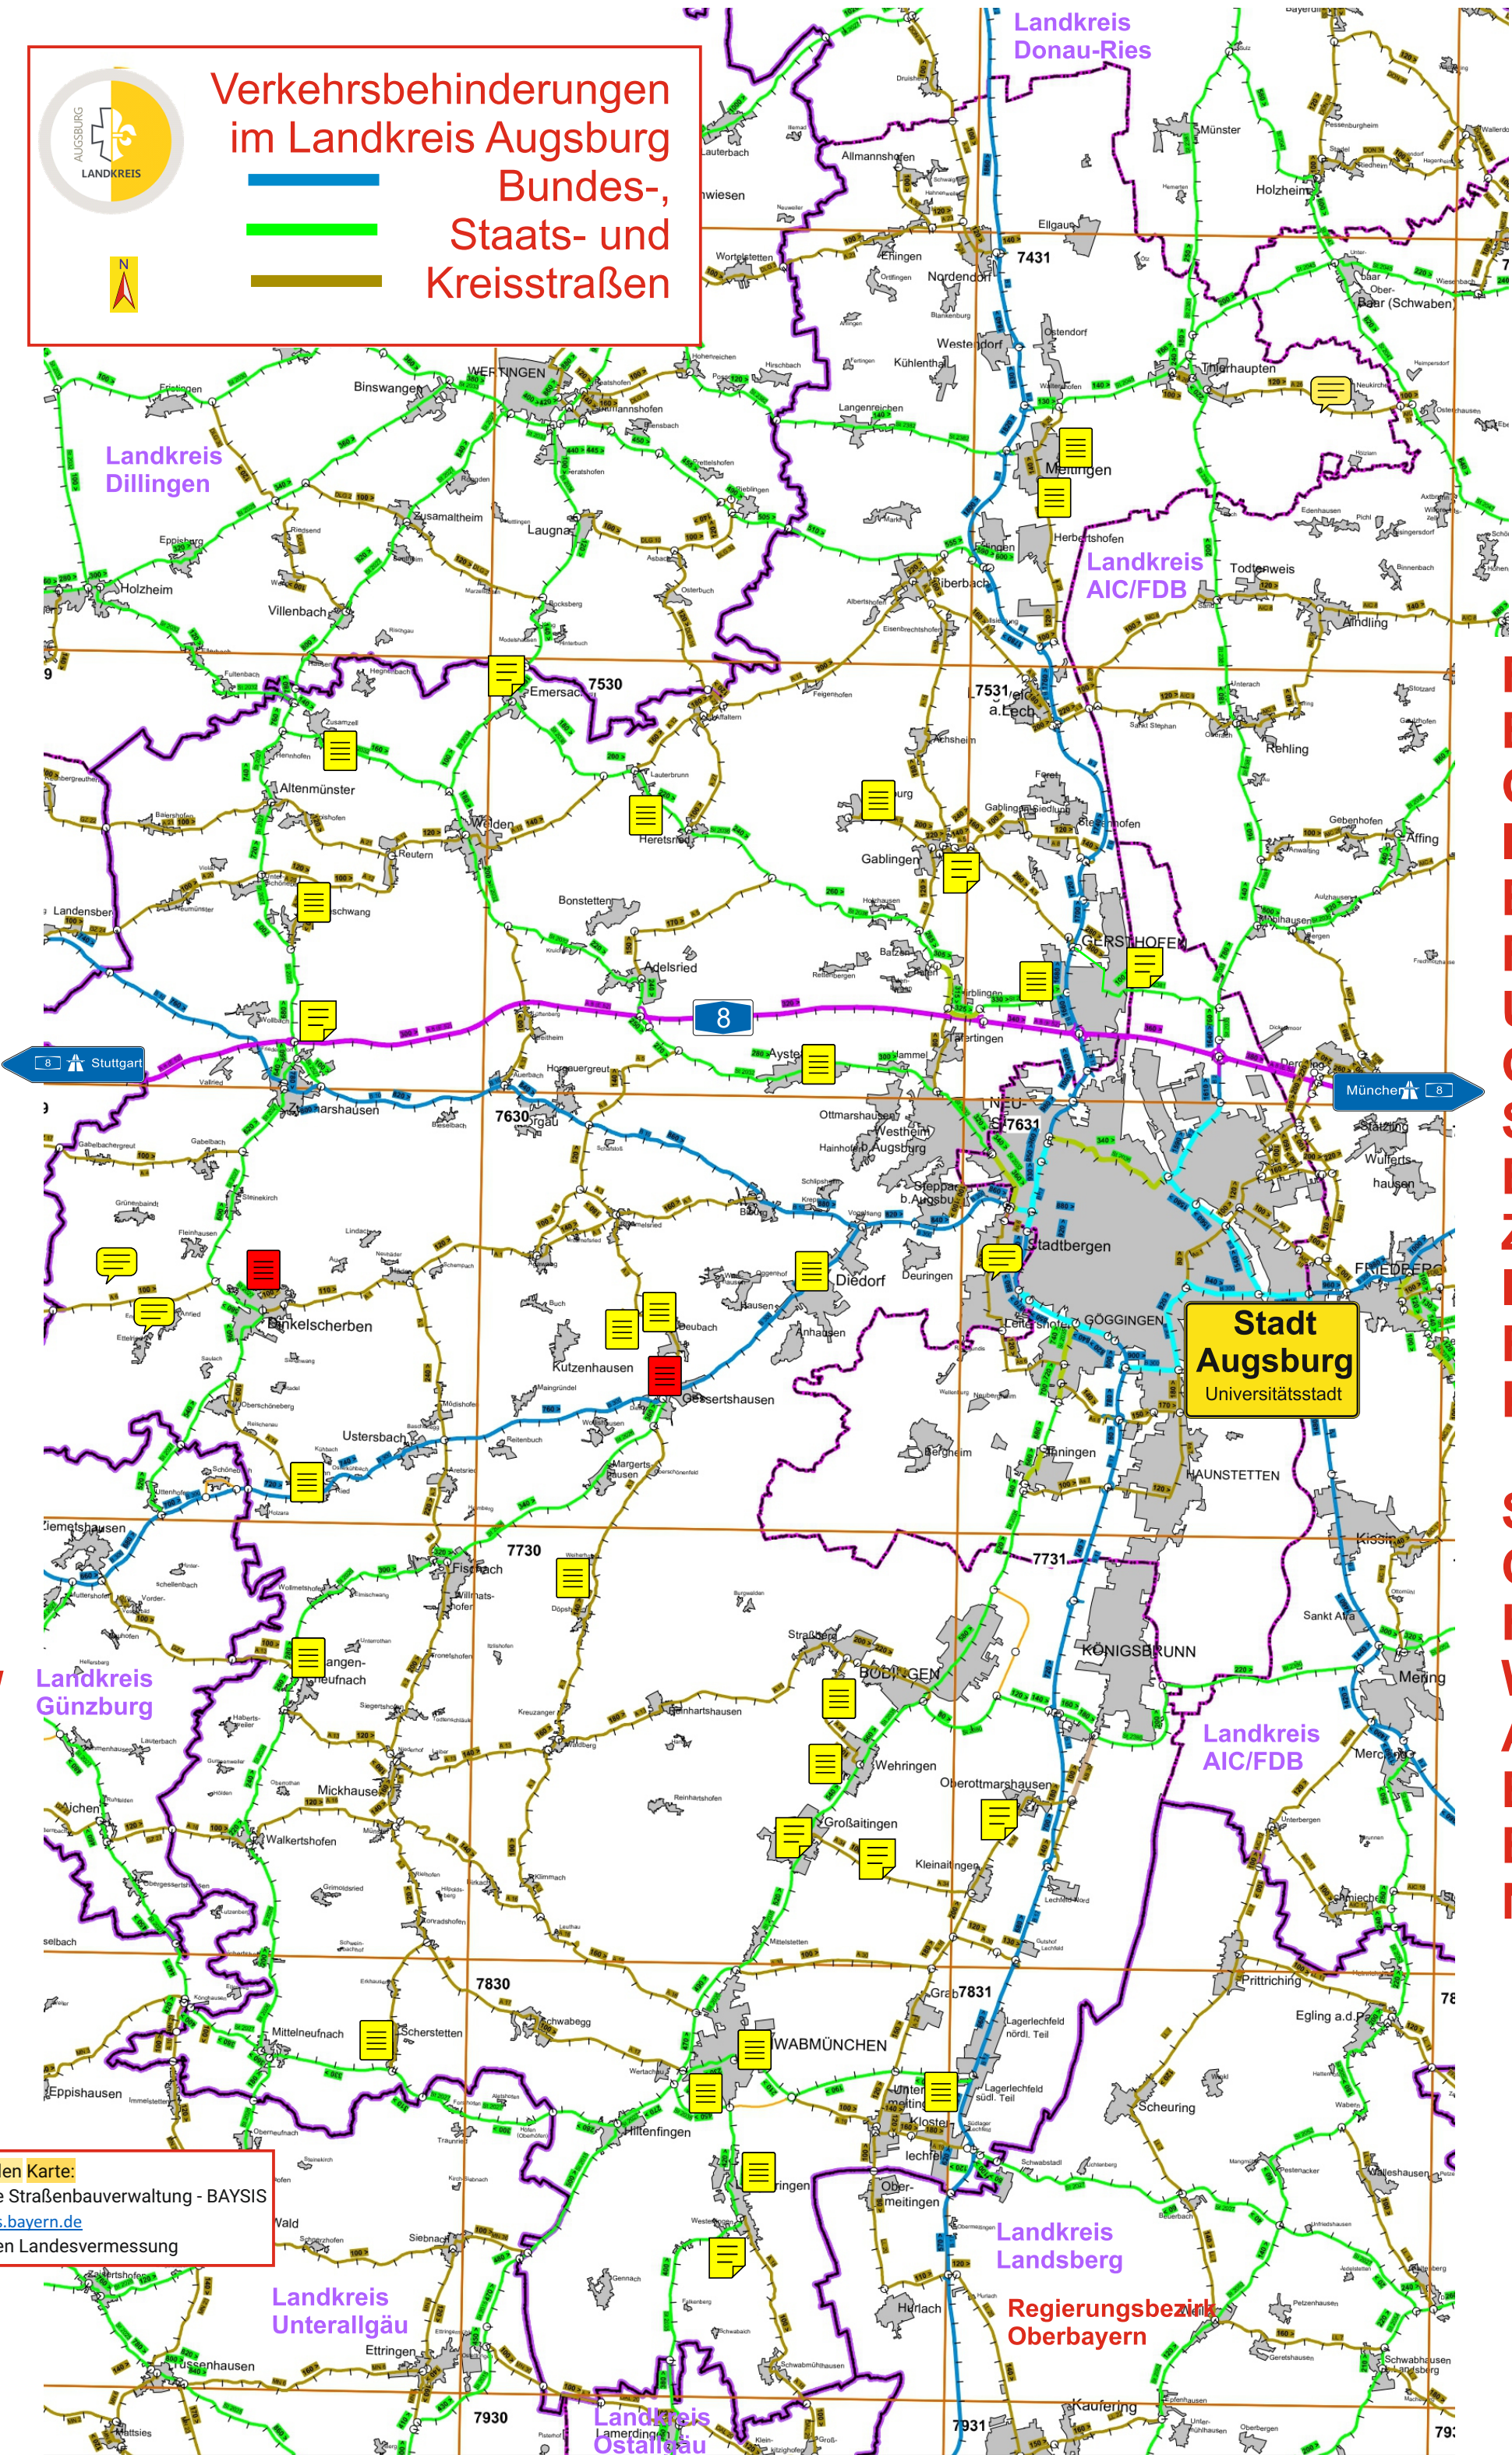

**Verkehrsbehinderungen
im Landkreis Augsburg
Bundes-,
Staats- und
Kreisstraßen**

REGIERUNGSBEZIRK S CHWABEN

REGIERUNGSBEZIRK S CHWABEN

Datenquellen Karte:
Bayerische Straßenbauverwaltung - BAYGIS
www.baygis.bayern.de
Bayerischen Landesvermessung

Stadt Augsburg
Universitätsstadt

Landkreis Landsberg
Regierungsbezirk Oberbayern

Landkreis Unterallgäu

Landkreis Ostallgäu

Landkreis AIC/FDB

Landkreis Dillingen

Landkreis Donau-Ries

Bundes-,
Staats- und
Kreisstraßen