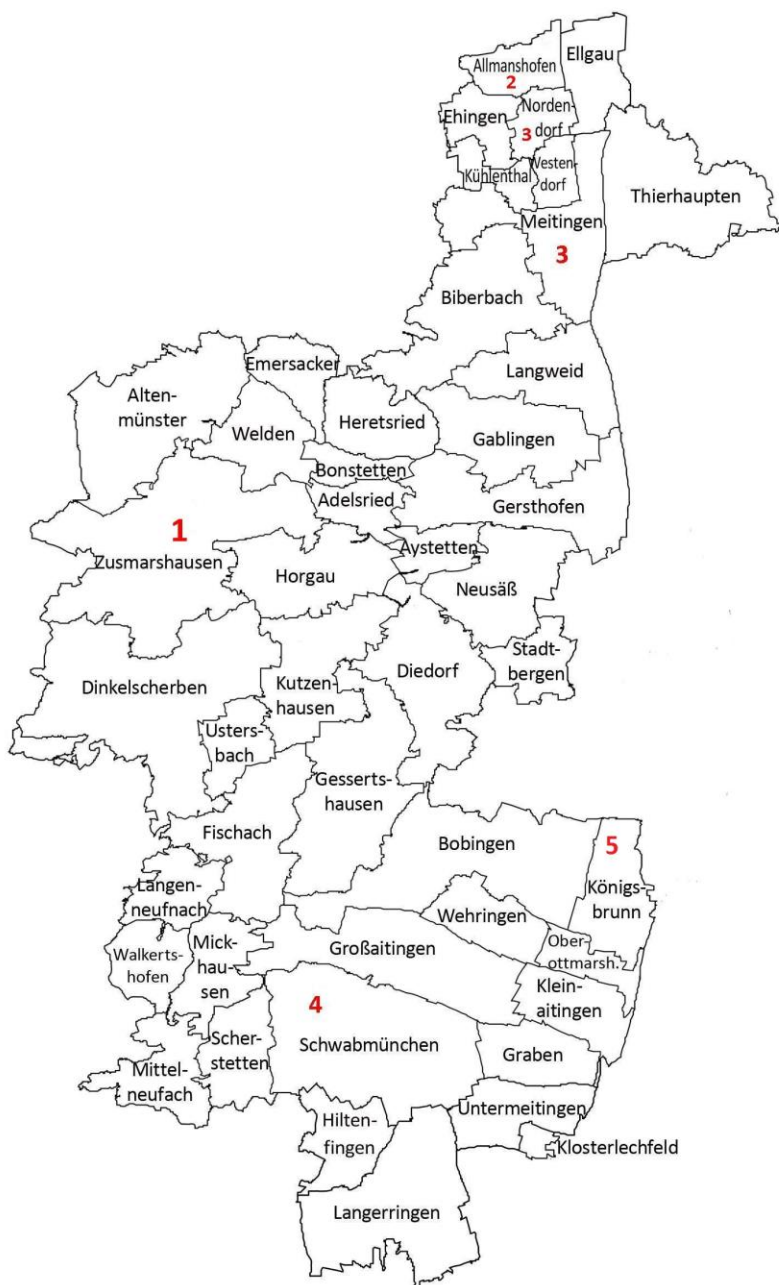

Stand: 24. Januar 2017

**1 Bezirkskliniken Schwaben, Wohnen und Fördern,
Psychiatrisch Therapeutisches Heim Zusmarshausen
Einrichtungsleiter Gerhard Becker, Platzzahl: 36**

Hochstiftstraße 4 a, 86441 Zusmarshausen