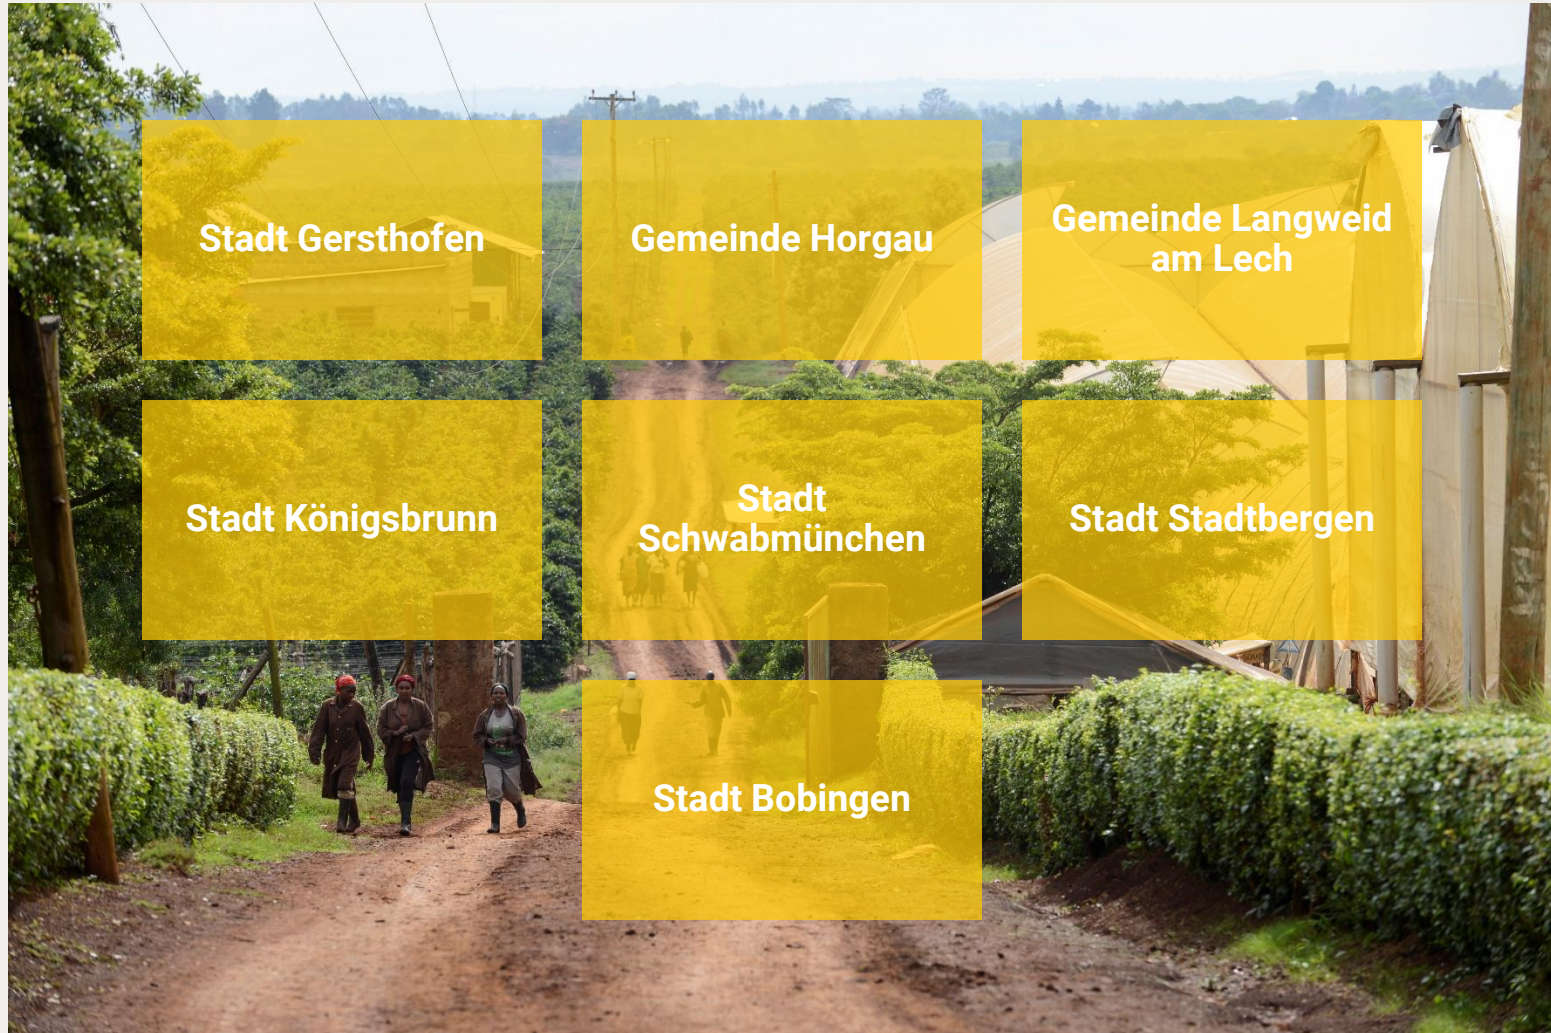

Digitaler Fairtrade-Guide

Faire Produkte und Einrichtungen
im Landkreis Augsburg

Kommunen

7 Kooperationspartner

- Fairtrade-Towns und Fairtrade-Gemeinden aus dem Landkreis Augsburg
- Jeder dieser Kommunen hat mehrere Kriterien erfüllen müssen, um das Fairtrade-Siegel zu erhalten.

Kommunale Kooperationspartner

Zivilgesellschaft

8 Kooperationspartner

- Einrichtungen aus der Zivilgesellschaft, die für eine Partnerschaft in Frage kommen, sind unter anderem Schulen, Kirchen, Glaubensgemeinschaften und Vereine.
- Die öffentlichen Einrichtungen müssen fair gehandelte Produkte zugänglich machen und Bildungsarbeit zum Thema „Fairer Handel“ durchführen.