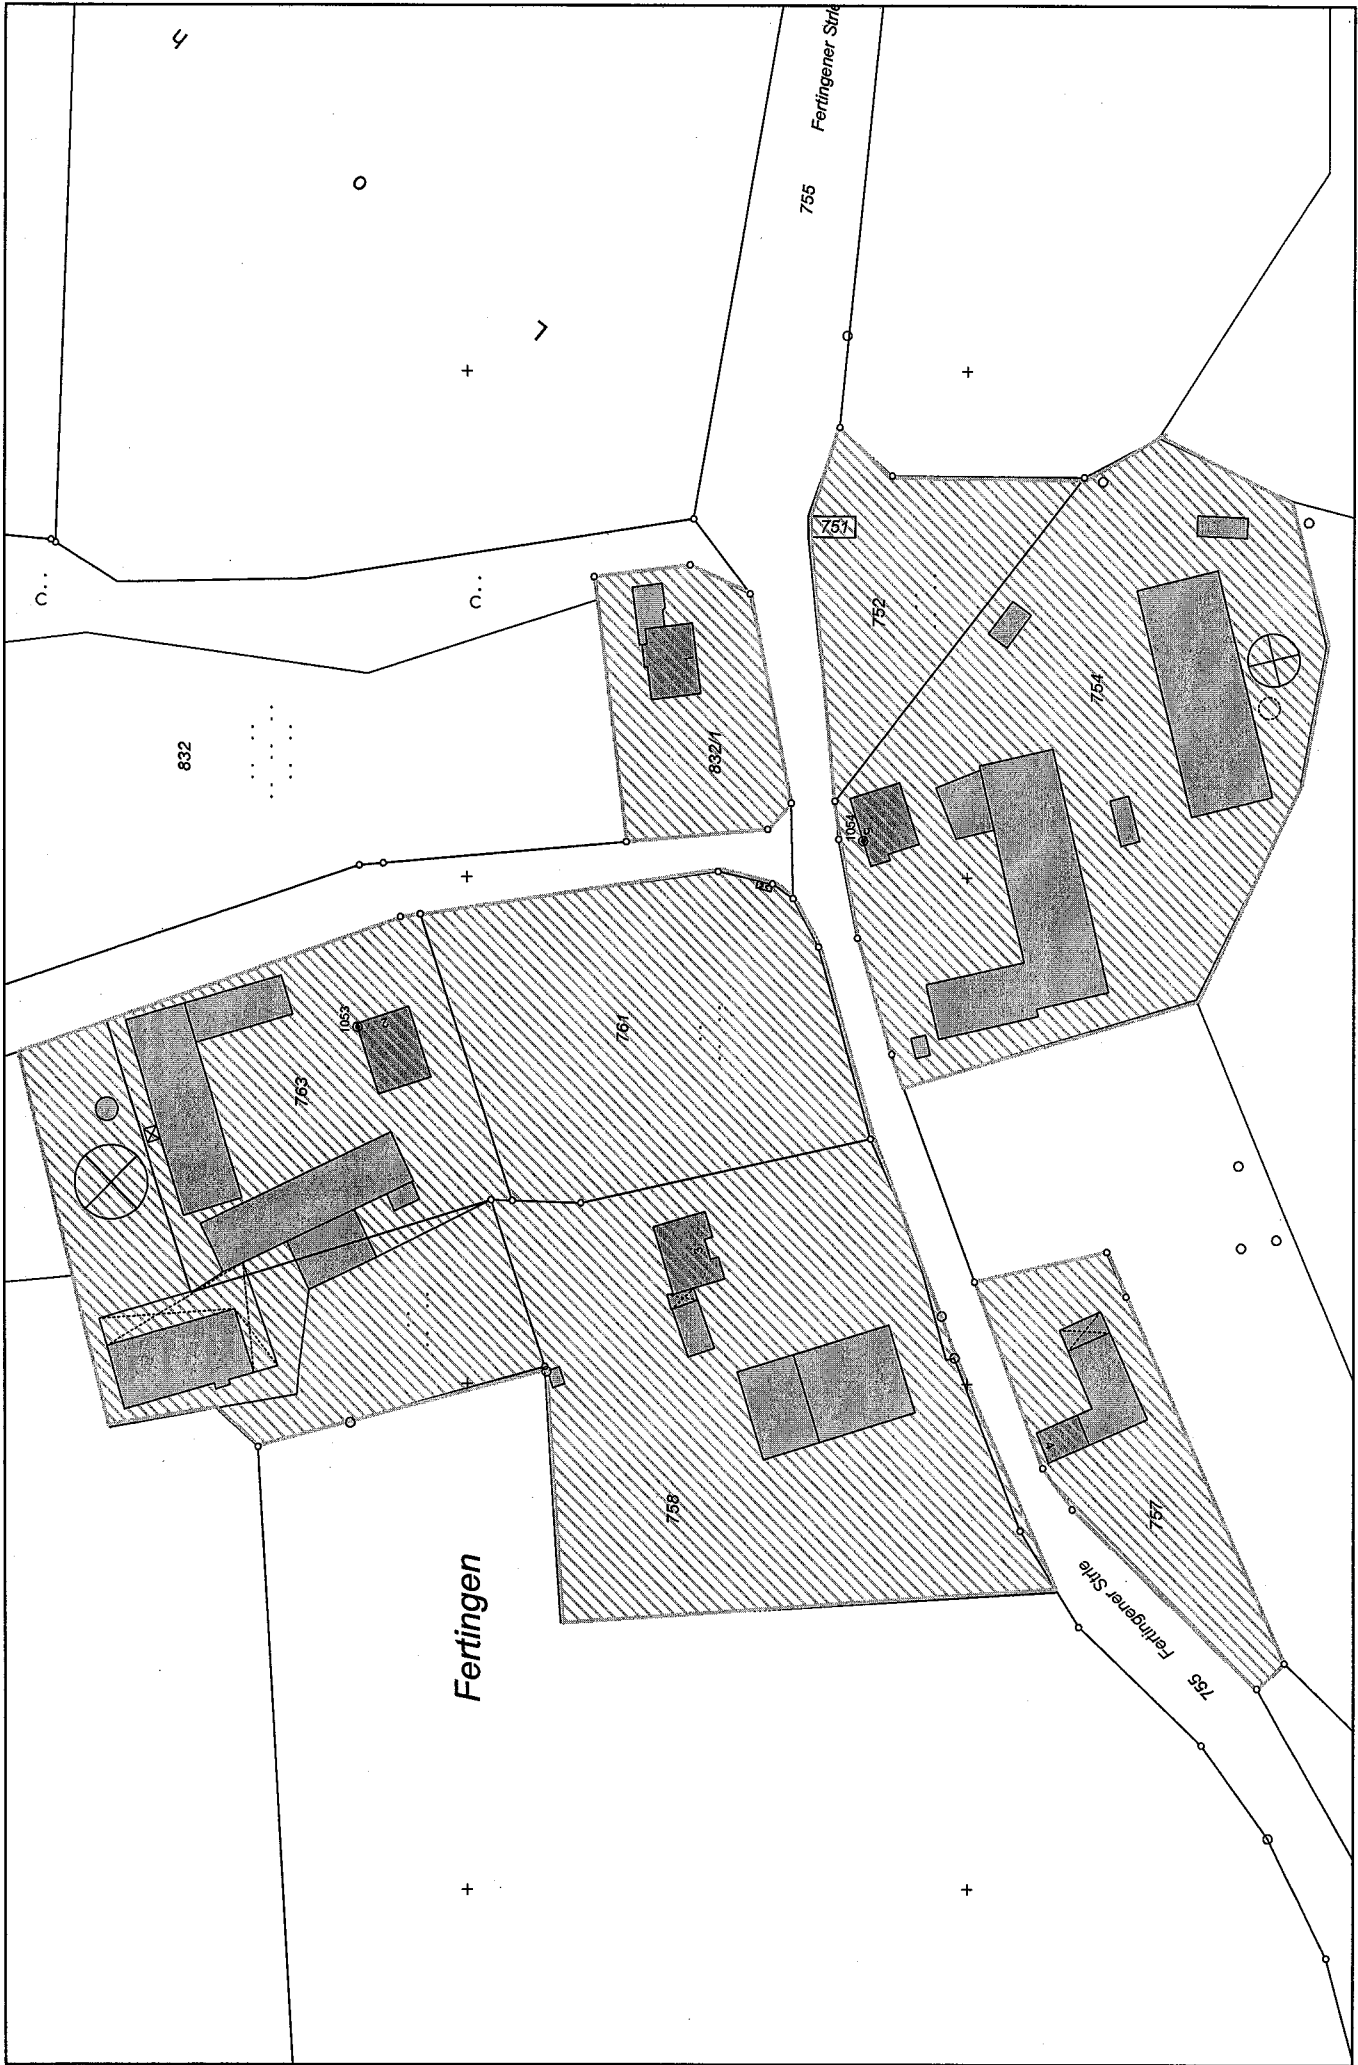

Ahlingen

Ahlinger Str.

M = 1 : 1600

Gedruckt von obermayer auf PC4046 an \aug28\L\N092-SG52 am 23.02.2007 um 10:05.

Gemarkung(en): Ortlfingen (6985), Kühnlenthal (6990)

Projekt: default; Layout: STANDARD DIN A4 QUERFORMAT

w³GEOportal

M = 1 : 1500

Gedruckt von obermayer auf PC4046 an \laug28\L\N092-SG52 am 23.02.2007 um 10:13.

Gemarkung(en): Kuhlenthal (6990)

Projekt: default; Layout: STANDARD DIN A4 QUERFORMAT

w³GEOportal

Fertingen

M = 1 : 1000

w³GEOportal

Gedruckt von obermayer auf PC4048 an \\aug28\U\N092-SG52 am 23.02.2007 um 10:07.

Gemarkung(en): Kühnlenthal (6990)

Projekt: default; Layout: STANDARD DIN A4 QUERFORMAT