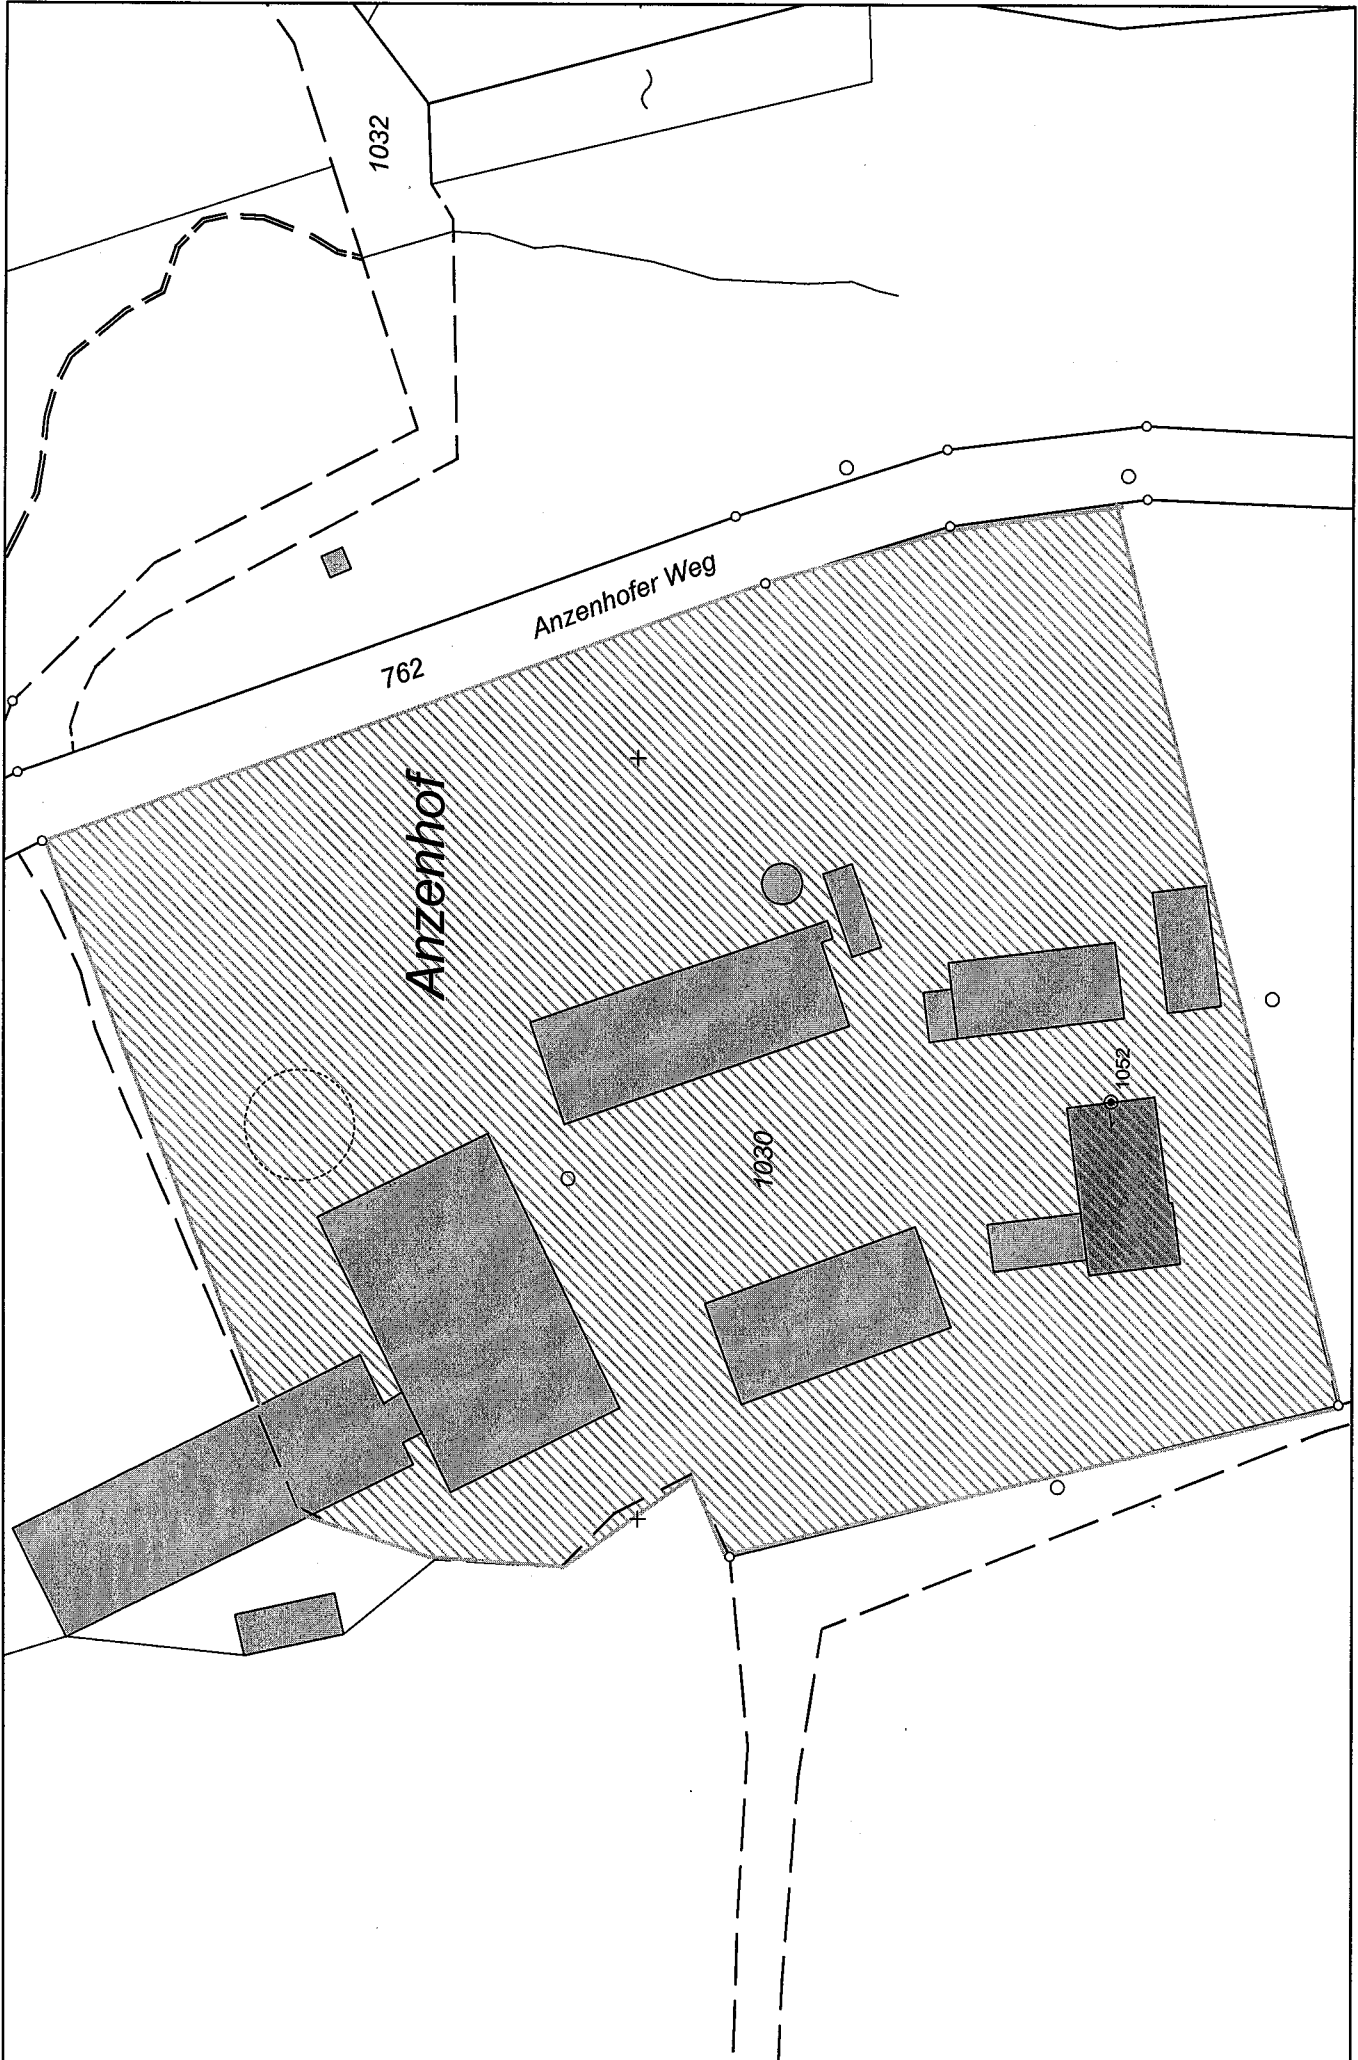

w³GEOportal

M = 1 : 1500

Gedruckt von obermayer auf PC4046 an \laug28\L\N092-SG52 am 23.02.2007 um 10:13.

Gemarkung(en): Kuhlenthal (6990)

Projekt: default; Layout: STANDARD DIN A4 QUERFORMAT

w³GEOportal

Fertingen