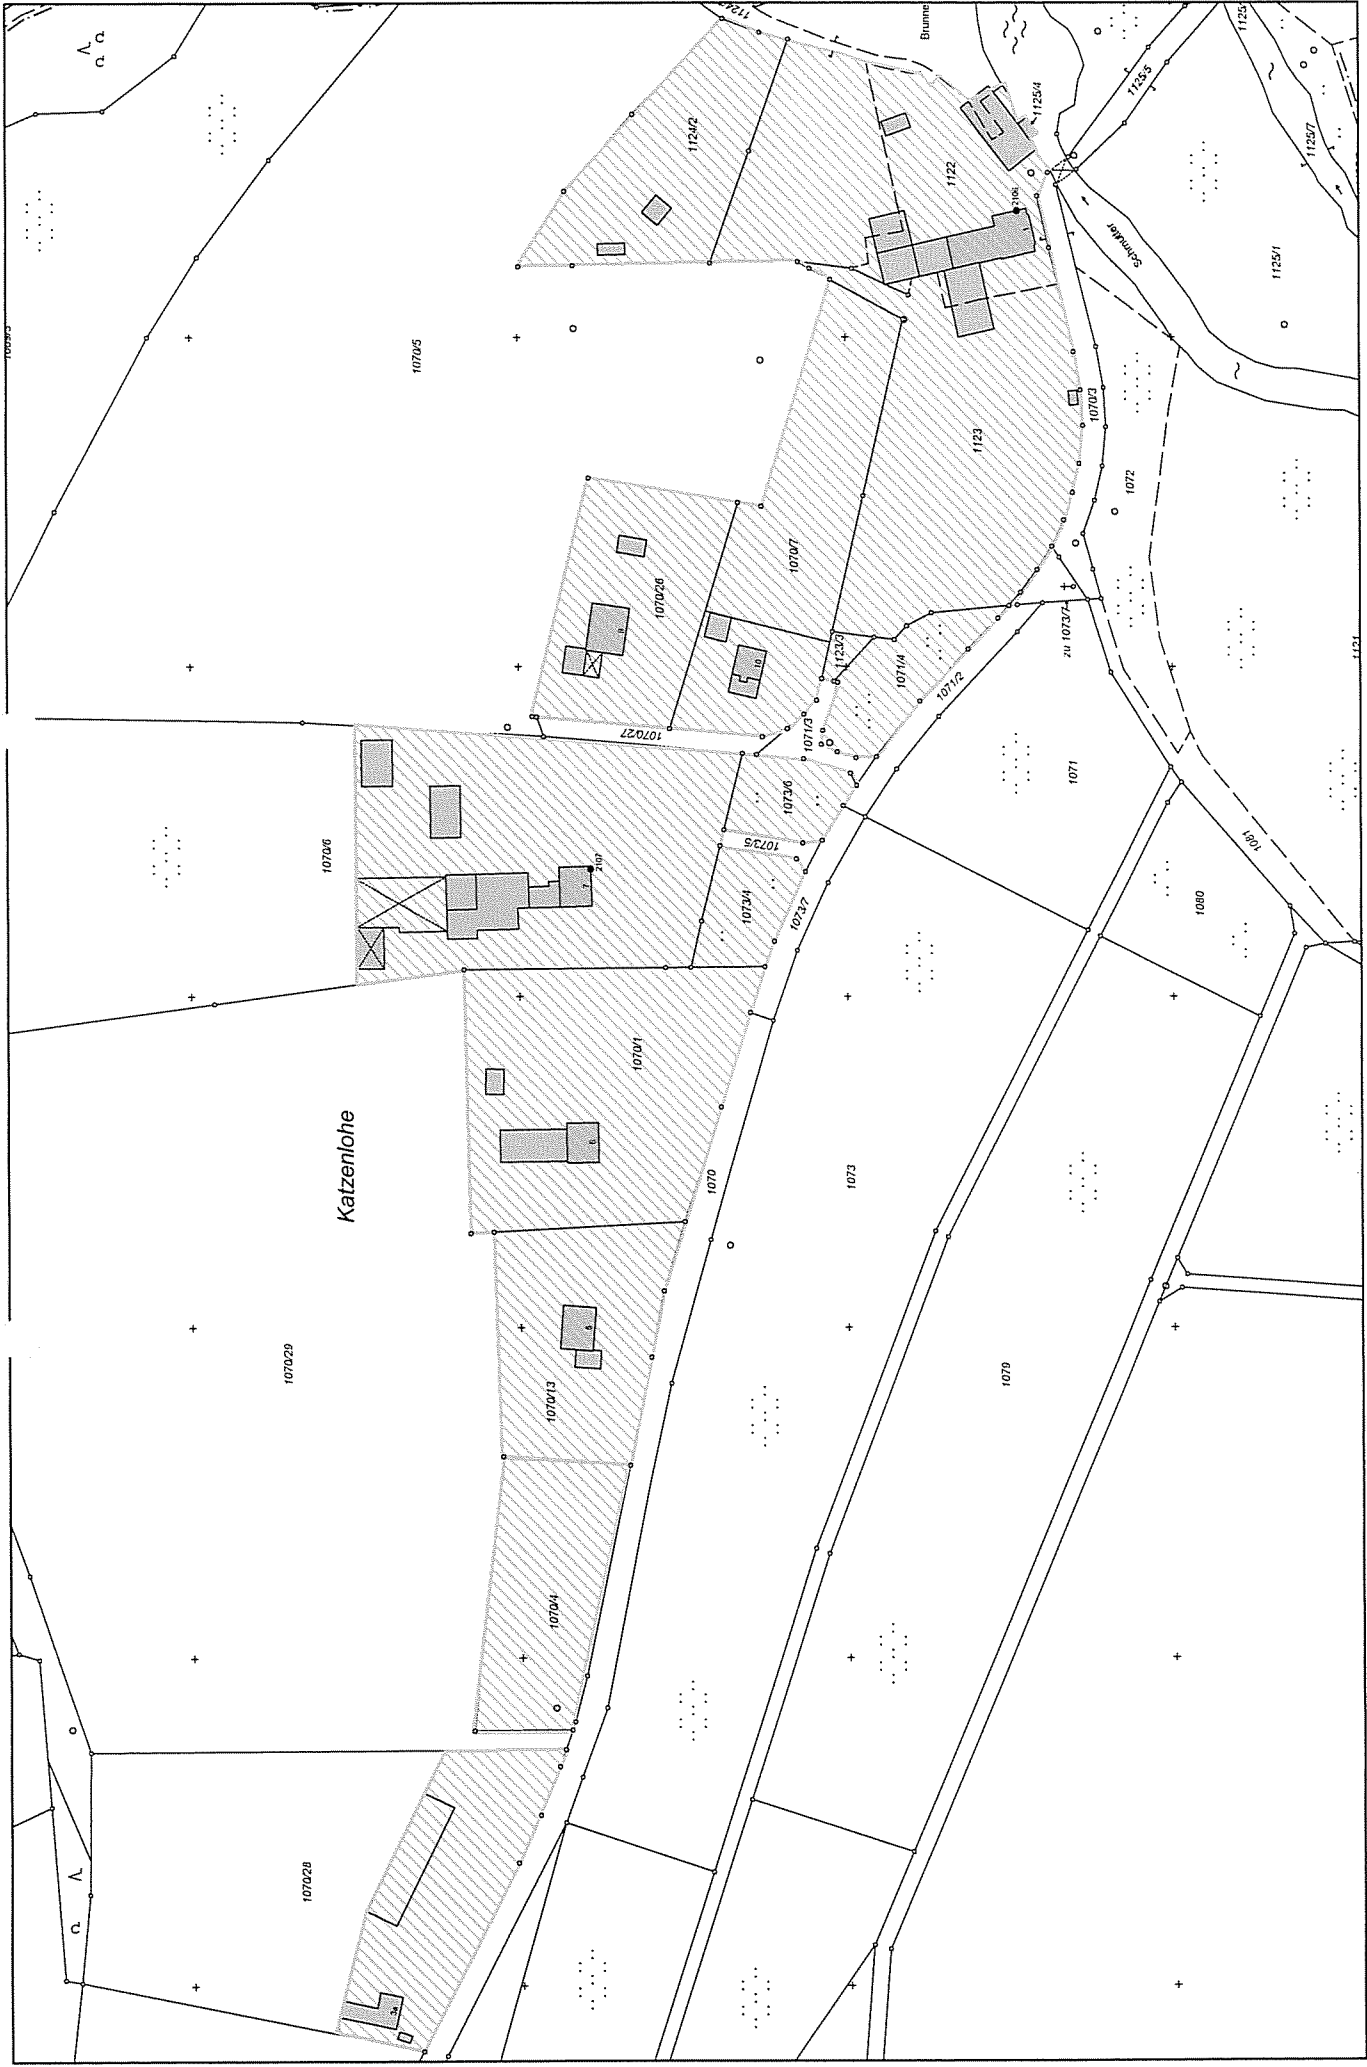

Boschhorn

519

M = 1 : 1000

Gedruckt von obermayer auf PC4046 an \AUG10\LJN092-SG52 am 12.07.2007 um 08:36.

Gemarkung(en): Häder (7262), Buch (7277)

Projekt: default; Layout: STANDARD DIN A4 QUERFORMAT

w³GEOportal

M = 1 : 2300

Katzenlohe

Gedruckt von obermayer auf PC4046 an \Naug28\L\JN092-SG52 am 23.02.2007 um 11:03.
 Gemarkung(en): Gessertshausen (7269), Deubach (7270), Kulzenhausen (7274)
 Projekt: default; Layout: STANDARD DIN A4 QUERFORMAT

w³GEOportal

Gedruckt von obermayer auf PC4046 an \\aug28\LJN092-SG52 am 23.02.2007 um 10:53.

Gemarkung(en): Kutzenhausen (7274)

Projekt: default; Layout: STANDARD DIN A4 QUERFORMAT

M = 1 : 1700

w³GEOportal