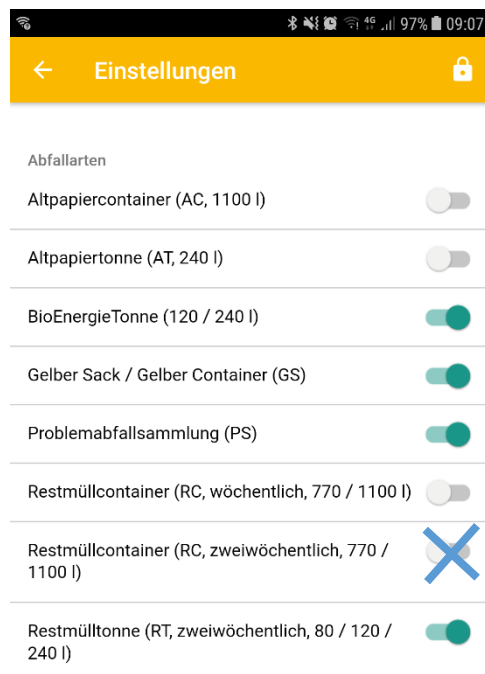

Alternativ bietet die „AbfallApp Landkreis Augsburg“ des AWB einen Erinnerungsservice für Smartphones und Tablets. Die App ist für alle mobilen Apple Geräte, alle Endgeräte mit dem Google Betriebssystem Android und für Windows Phone Geräte konzipiert. Bezogen wird die AbfallApp über die App Stores der Anbieter. Die App erinnert zuverlässig an alle Abfuhrtermine und enthält darüber hinaus zusätzliche Informationen rund um die Abfallentsorgung sowie einen Verschenkmart. **WICHTIG: in den Einstellungen muss aktiv der richtige Haken für die zweiwöchentliche Leerung gesetzt werden.**

Abfallberatung für den Landkreis Augsburg

☎ (0 82 32) 96 43 - 21 oder - 22

✉ abfallberatung@lra-a.bayern.de

www.awb-landkreis-augsburg.de

Screenshot der AbfallApp:

Die geänderten Einstellungen wirken sich auf die in der App angezeigten Abfuhrtermine aus.

Beim Schließen der Einstellungen werden die Termindaten neu synchronisiert und somit alle Änderungen übernommen.