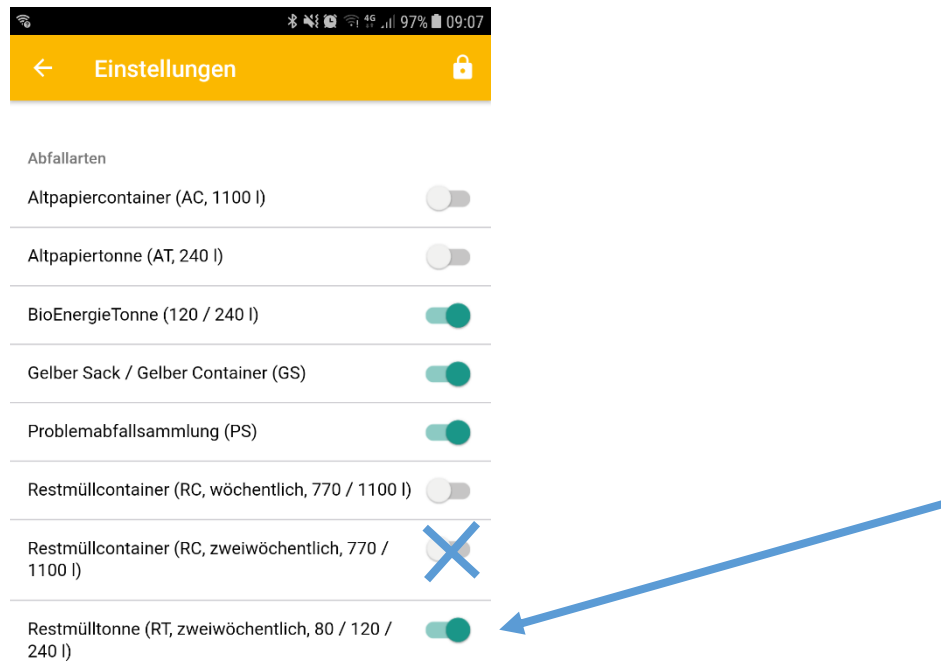

Alternativ bietet die „AbfallApp Landkreis Augsburg“ des AWB einen Erinnerungsservice für Smartphones und Tablets. Die App ist für alle mobilen Apple Geräte, alle Endgeräte mit dem Google Betriebssystem Android und für Windows Phone Geräte konzipiert. Bezogen wird die AbfallApp über die App Stores der Anbieter. Die App erinnert zuverlässig an alle Abfuhrtermine und enthält darüber hinaus zusätzliche Informationen rund um die Abfallentsorgung sowie einen Verschenkmart. **WICHTIG: in den Einstellungen muss aktiv der richtige Haken für die zweiwöchentliche Leerung gesetzt werden.**

Abfallberatung für den Landkreis Augsburg

☎ (0 82 32) 96 43 - 21 oder - 22

✉ abfallberatung@lra-a.bayern.de

www.awb-landkreis-augsburg.de

Screenshot der AbfallApp:

Die geänderten Einstellungen wirken sich auf die in der App angezeigten Abfuhrtermine aus.

Beim Schließen der Einstellungen werden die Termindaten neu synchronisiert und somit alle Änderungen übernommen.