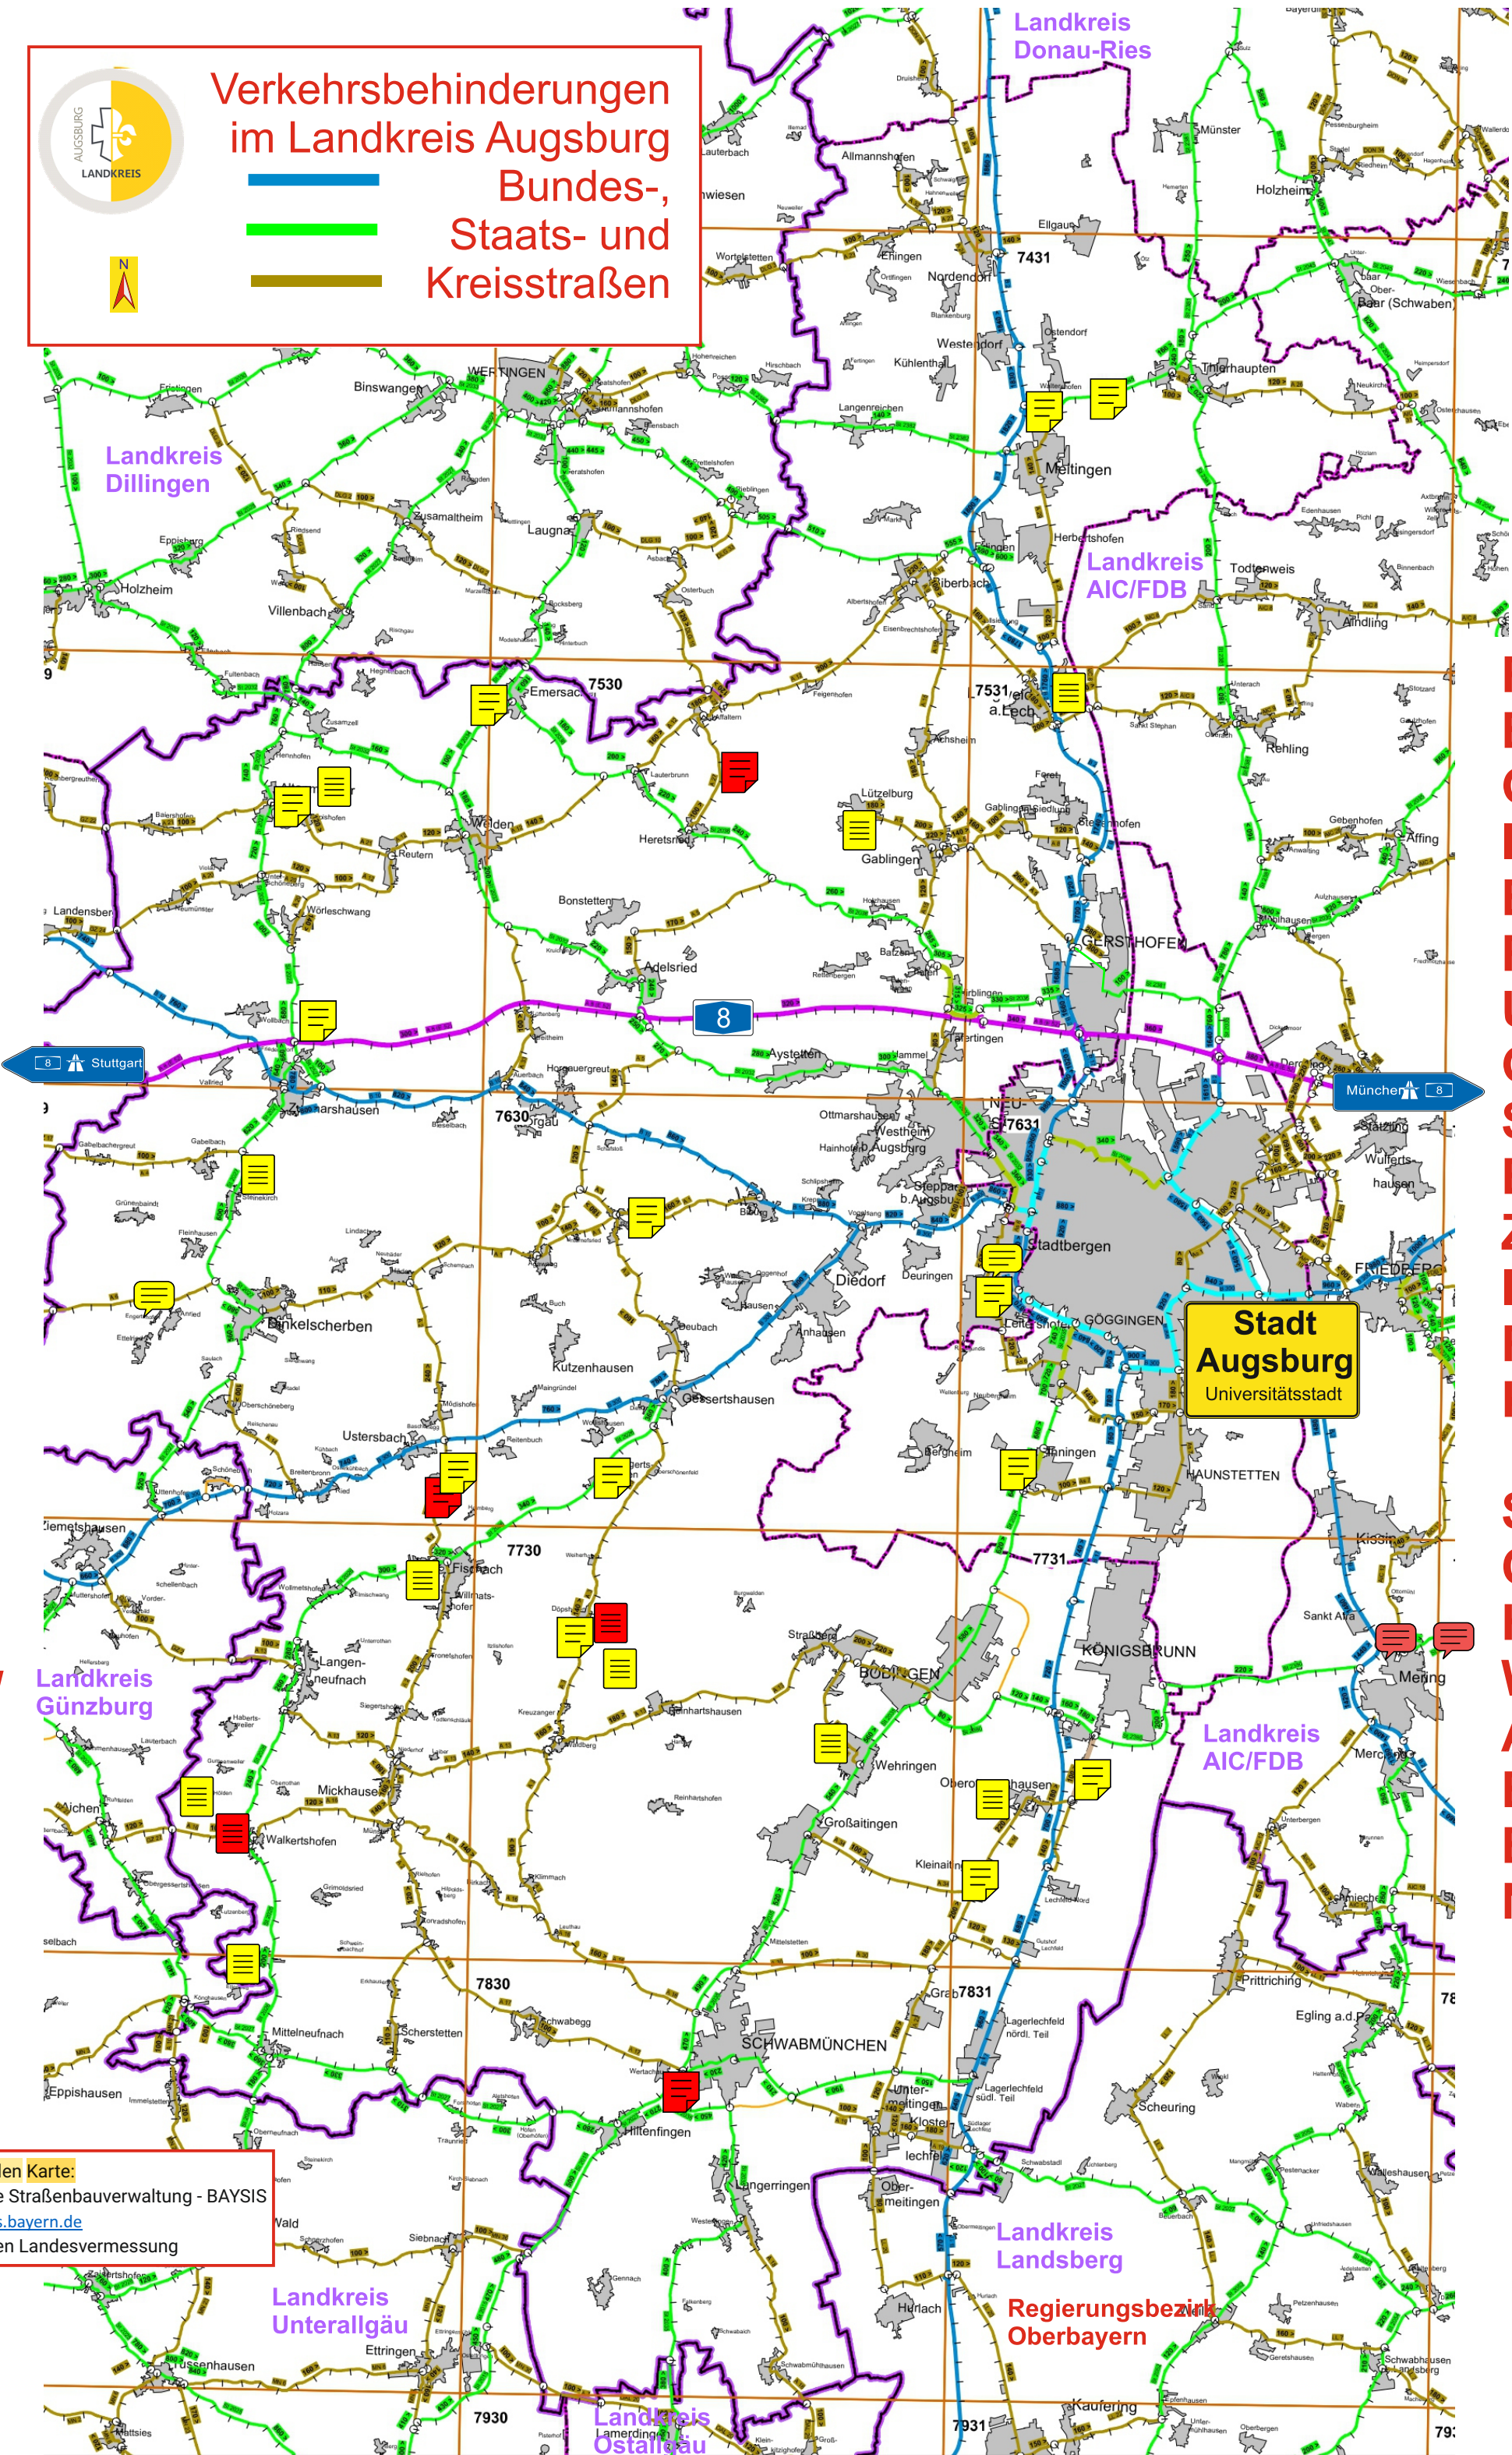

**Verkehrsbehinderungen
im Landkreis Augsburg
Bundes-,
Staats- und
Kreisstraßen**

REGIERUNGSBEZIRK S CHWABEN

REGIERUNGSBEZIRK S CHWABEN

Datenquellen Karte:
Bayerische Straßenbauverwaltung - BAYSYS
www.baysis.bayern.de
Bayerischen Landesvermessung